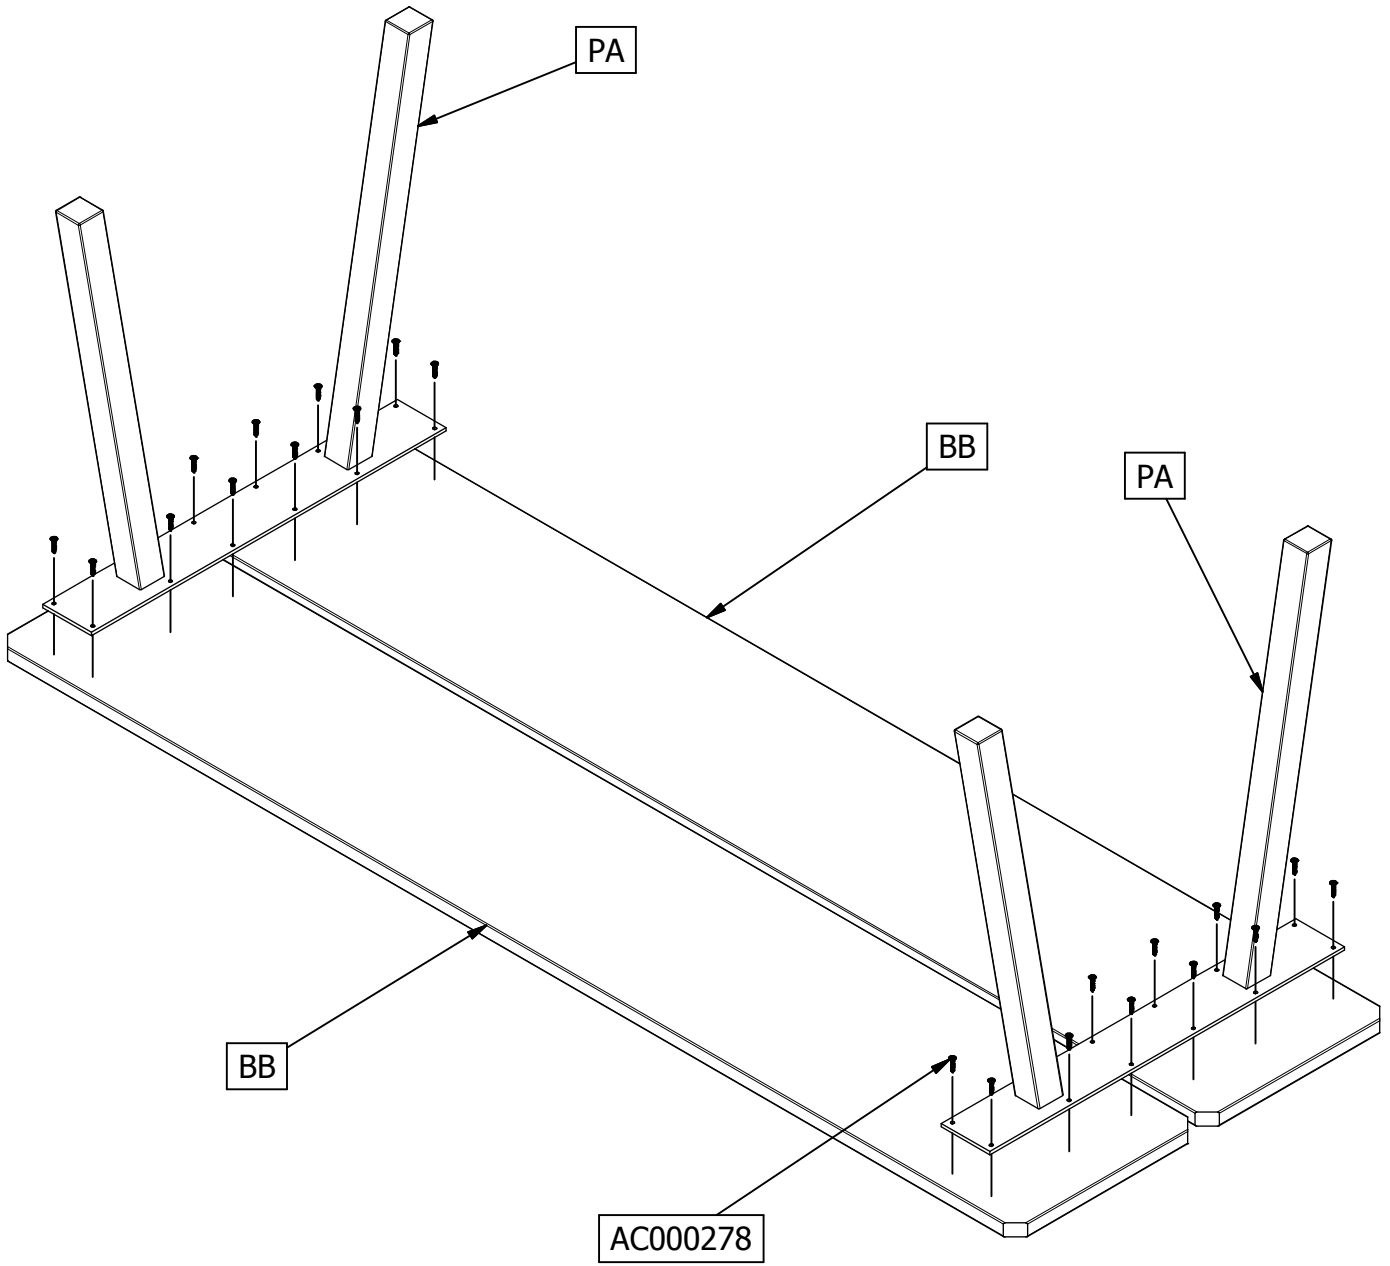

# TRIOMF EETTAFEL

ESSTISCH - TABLE - DINING TABLE

24	spax 5x25mm	AC000278 
----	-------------	--

1