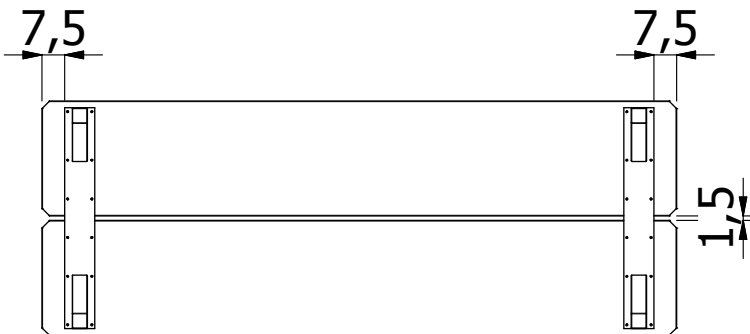

# TRIOMF EETTAFEL

ESSTISCH - TABLE - DINING TABLE

24	spax 5x25mm	AC000278 
----	-------------	--

1