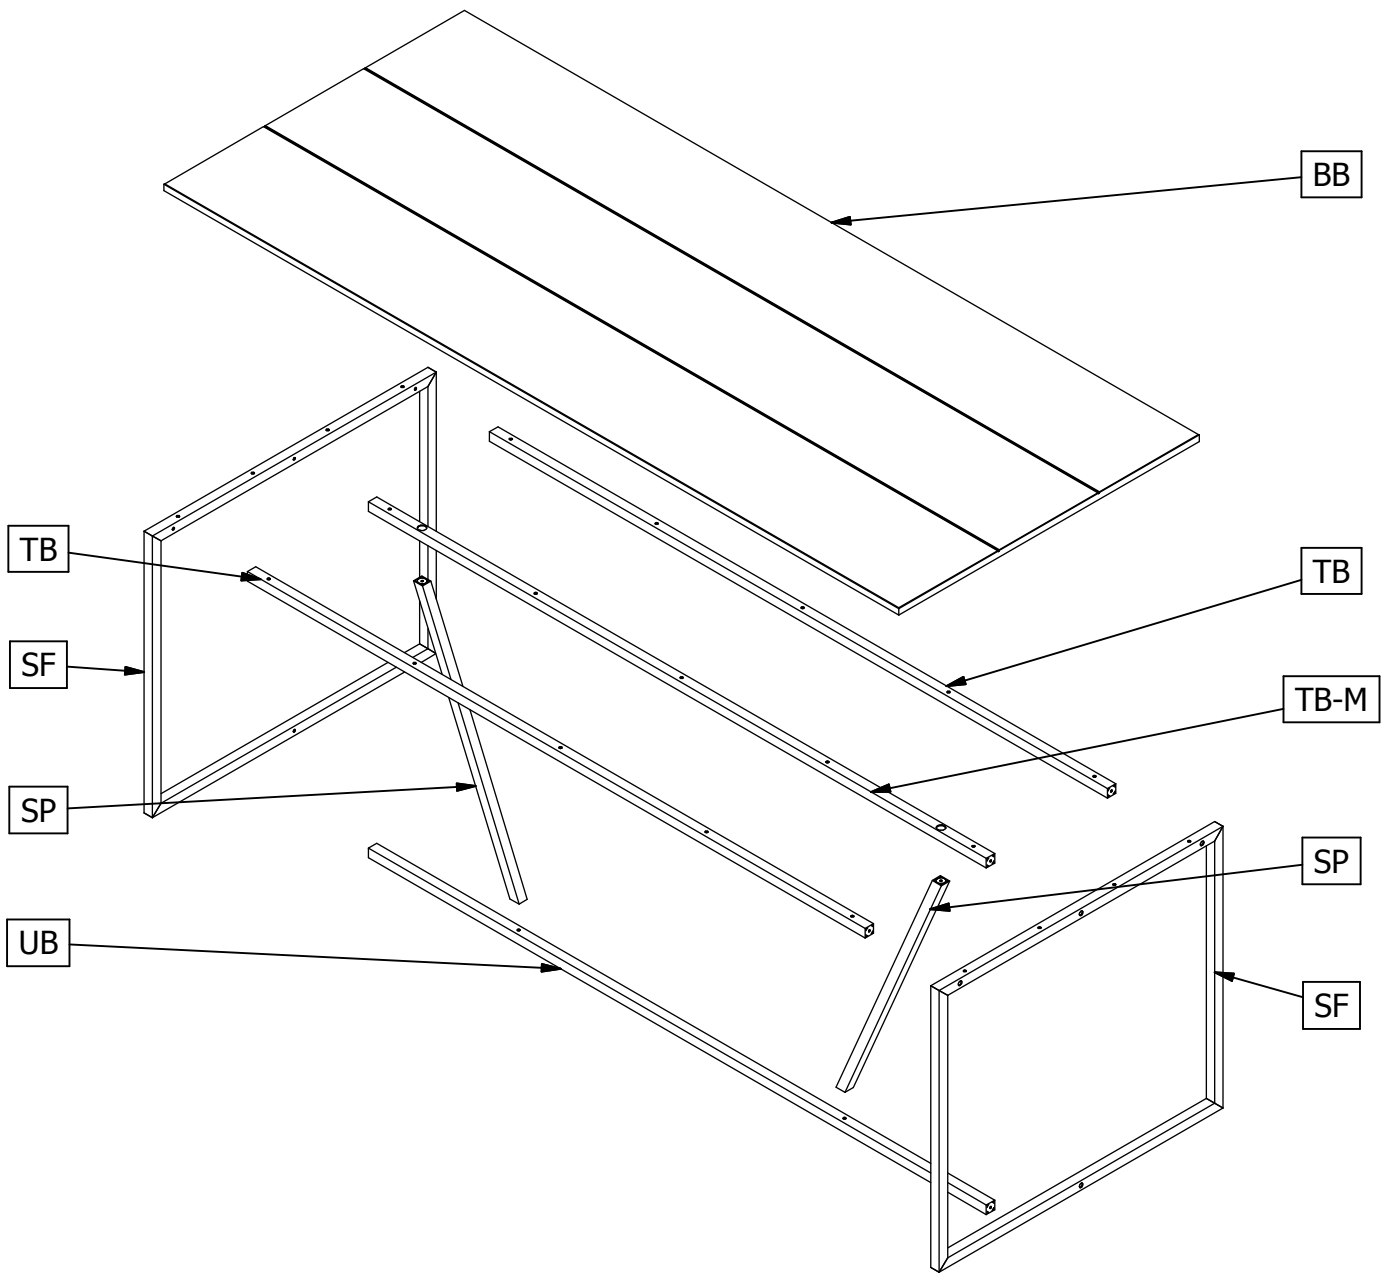

SILAS EETTAFEL

ESSTISCH - TABLE - DINING TABLE

wood MADE BY

12	M6x16	TL0001	
8	Ø13x6	TL0002	
23	4x16mm	AC000204	
1	SW5	AC000264	

1

	AC000264		TL0001	
		1x		4x

A

B