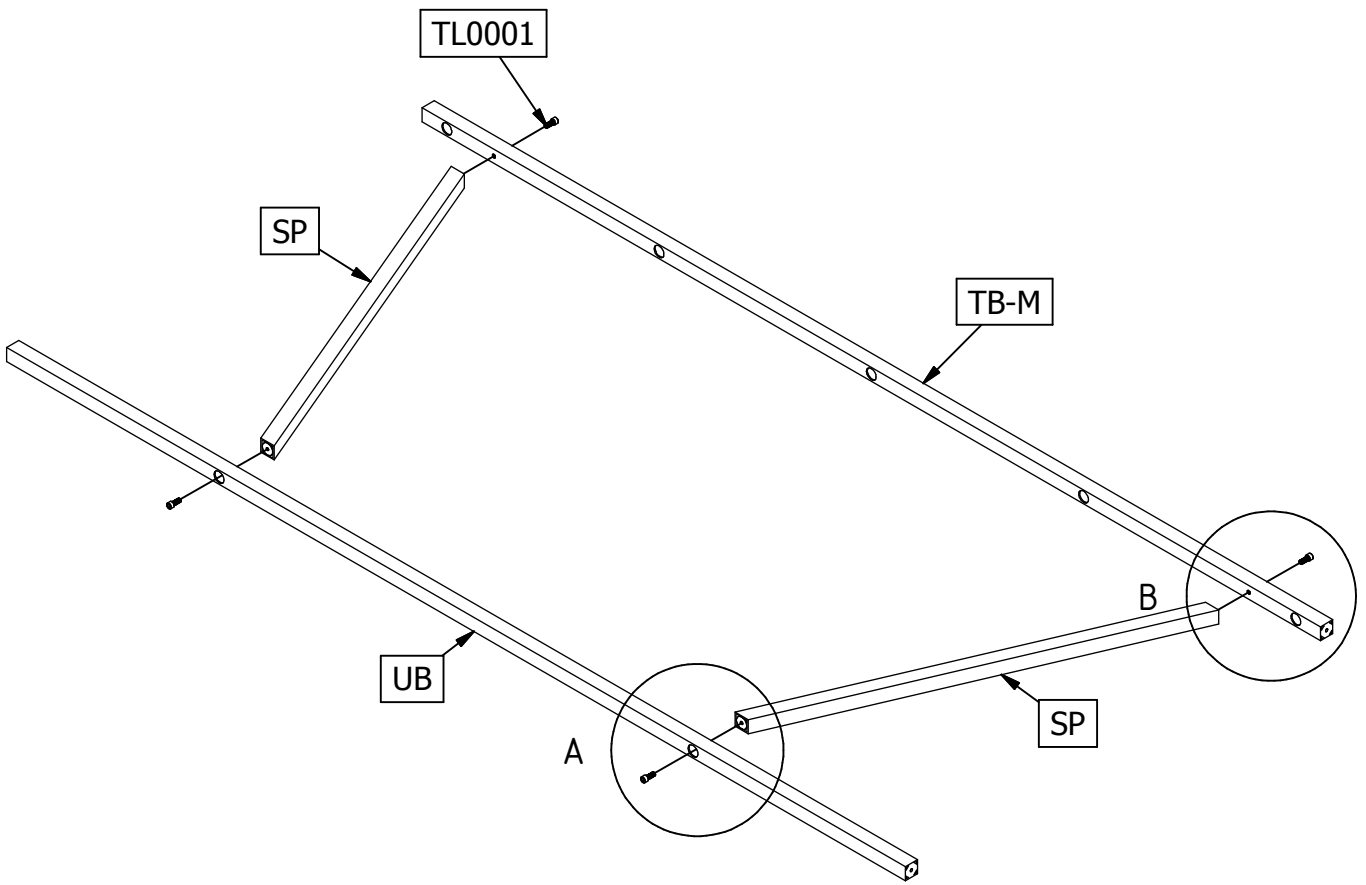

SILAS EETTAFEL

ESSTISCH - TABLE - DINING TABLE

wood MADE BY

12	M6x16	TL0001	
8	Ø13x6	TL0002	
23	4x16mm	AC000204	
1	SW5	AC000264	

1

	AC000264		TL0001	
		1x		4x

A

B