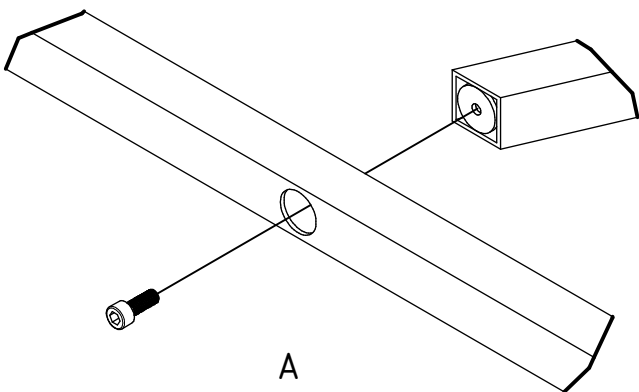

SILAS EETTAFEL

ESSTISCH - TABLE - DINING TABLE

wood MADE BY

12	M6x16	TL0001	
8	Ø13x6	TL0002	
23	4x16mm	AC000204	
1	SW5	AC000264	

1

	AC000264		TL0001	
		1x		4x

A

B