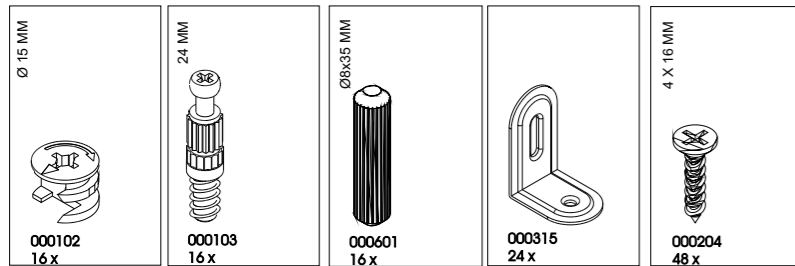

STORM salontafel
70x70 cm | 85x85 cm

1

2

Zaadmarkt 25 1681 PD Zwaagdijk-Oost NL

www.wood.nl

3

2x

4