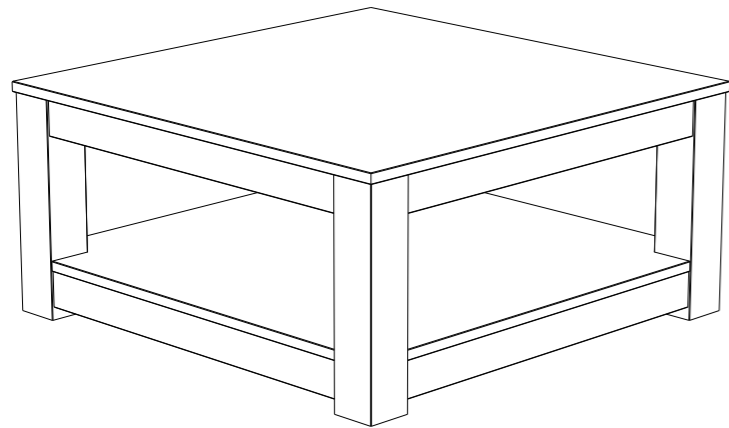

STORM salontafel
70x70 cm | 85x85 cm

1

2

Zaadmarkt 25 1681 PD Zwaagdijk-Oost NL

www.wood.nl

3

2x

4