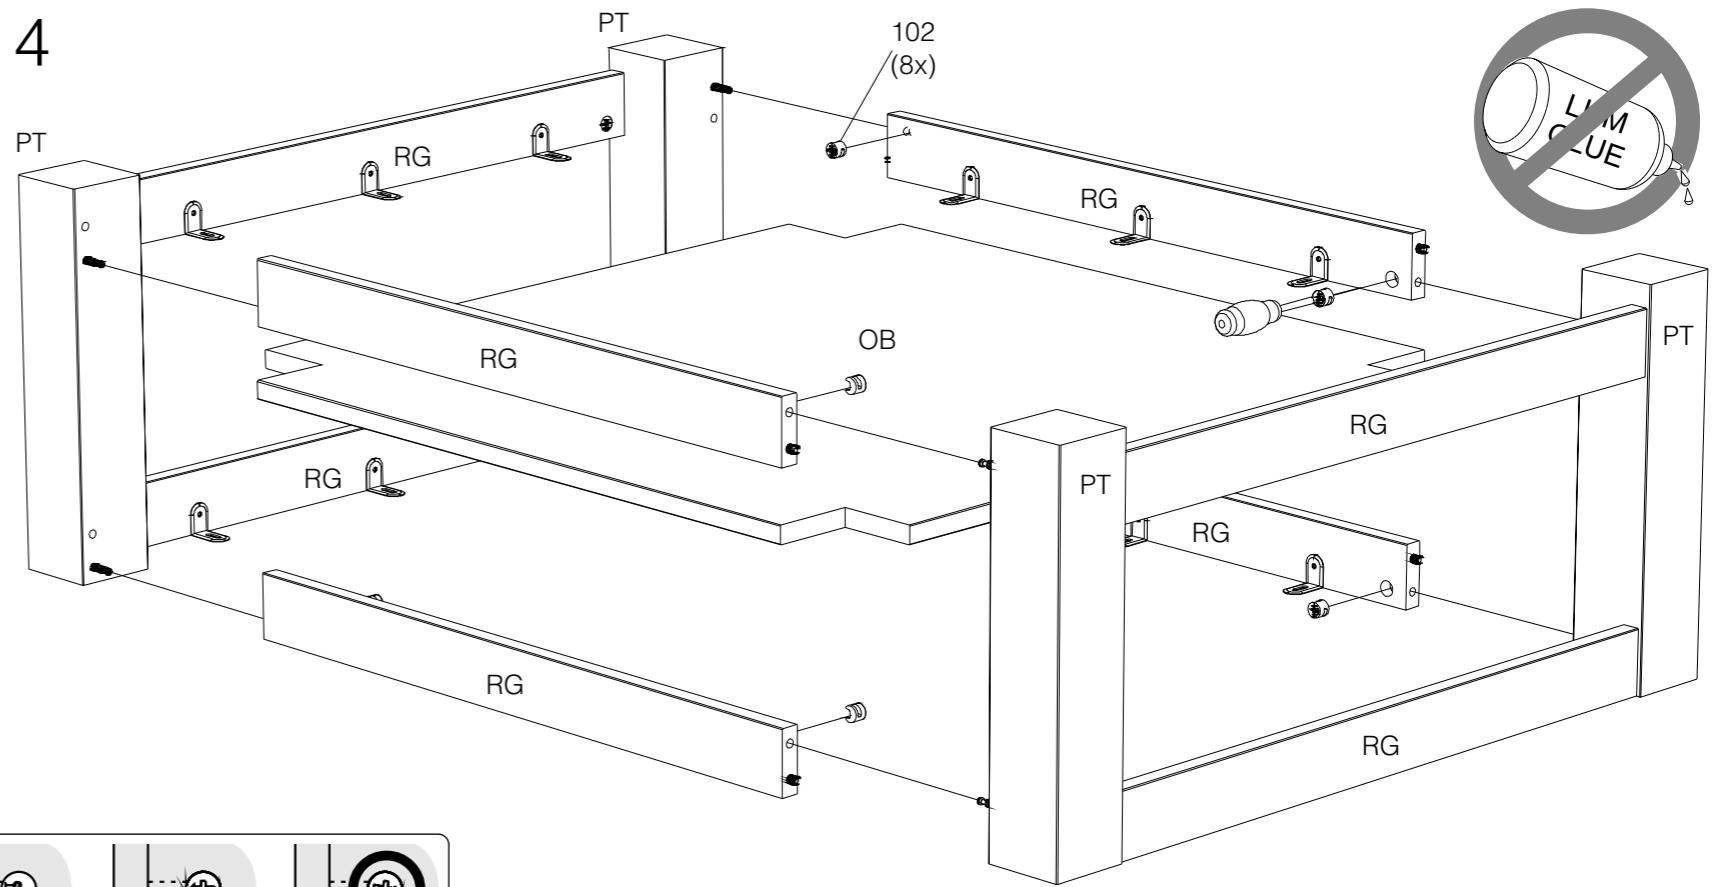

STORM salontafel
70x70 cm | 85x85 cm

1

2

Zaadmarkt 25 1681 PD Zwaagdijk-Oost NL

www.wood.nl

3

2x

4