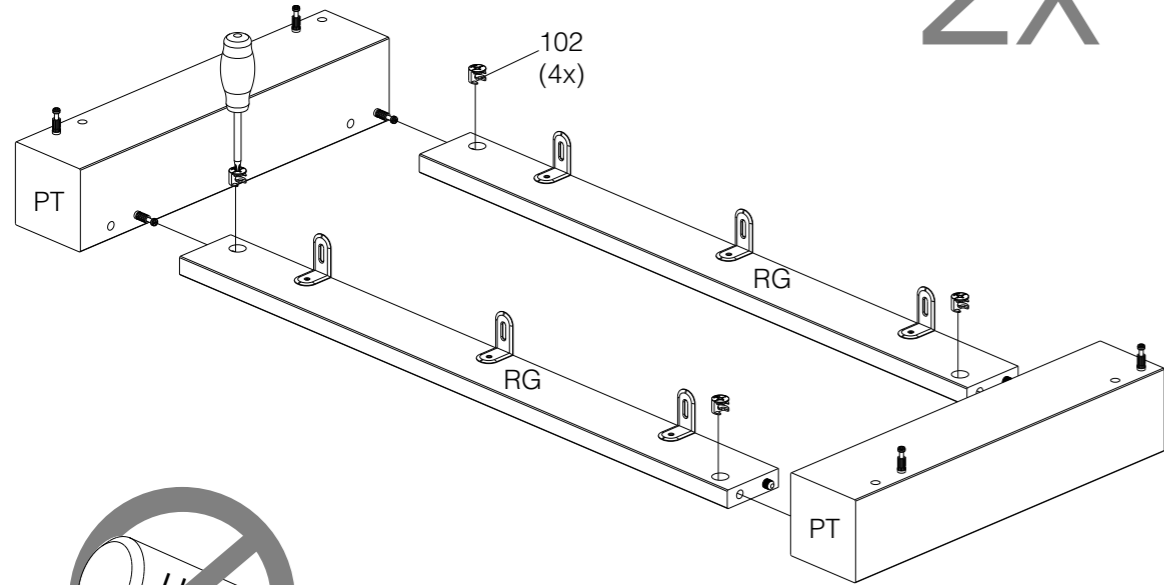

STORM salontafel
70x70 cm | 85x85 cm

1

2

Zaadmarkt 25 1681 PD Zwaagdijk-Oost NL

www.wood.nl

3

2x

4