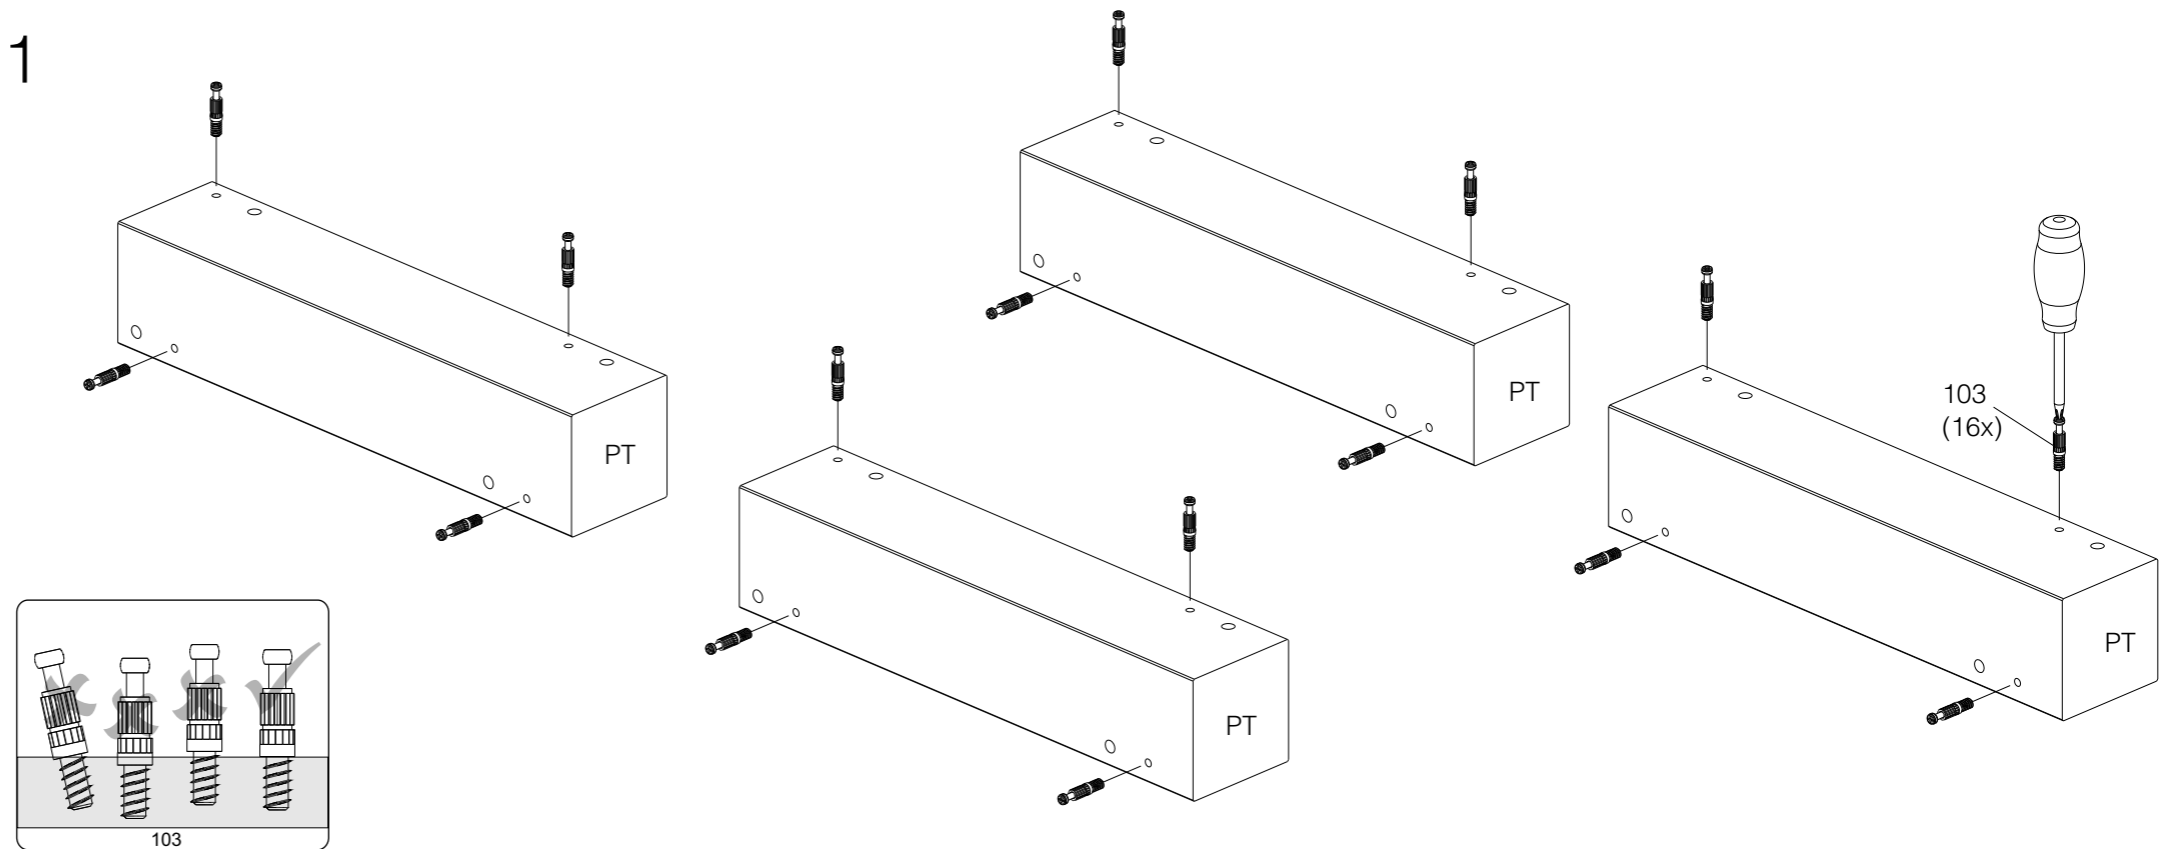

STORM salontafel
70x70 cm | 85x85 cm

1

2

Zaadmarkt 25 1681 PD Zwaagdijk-Oost NL

www.wood.nl

3

2x

4