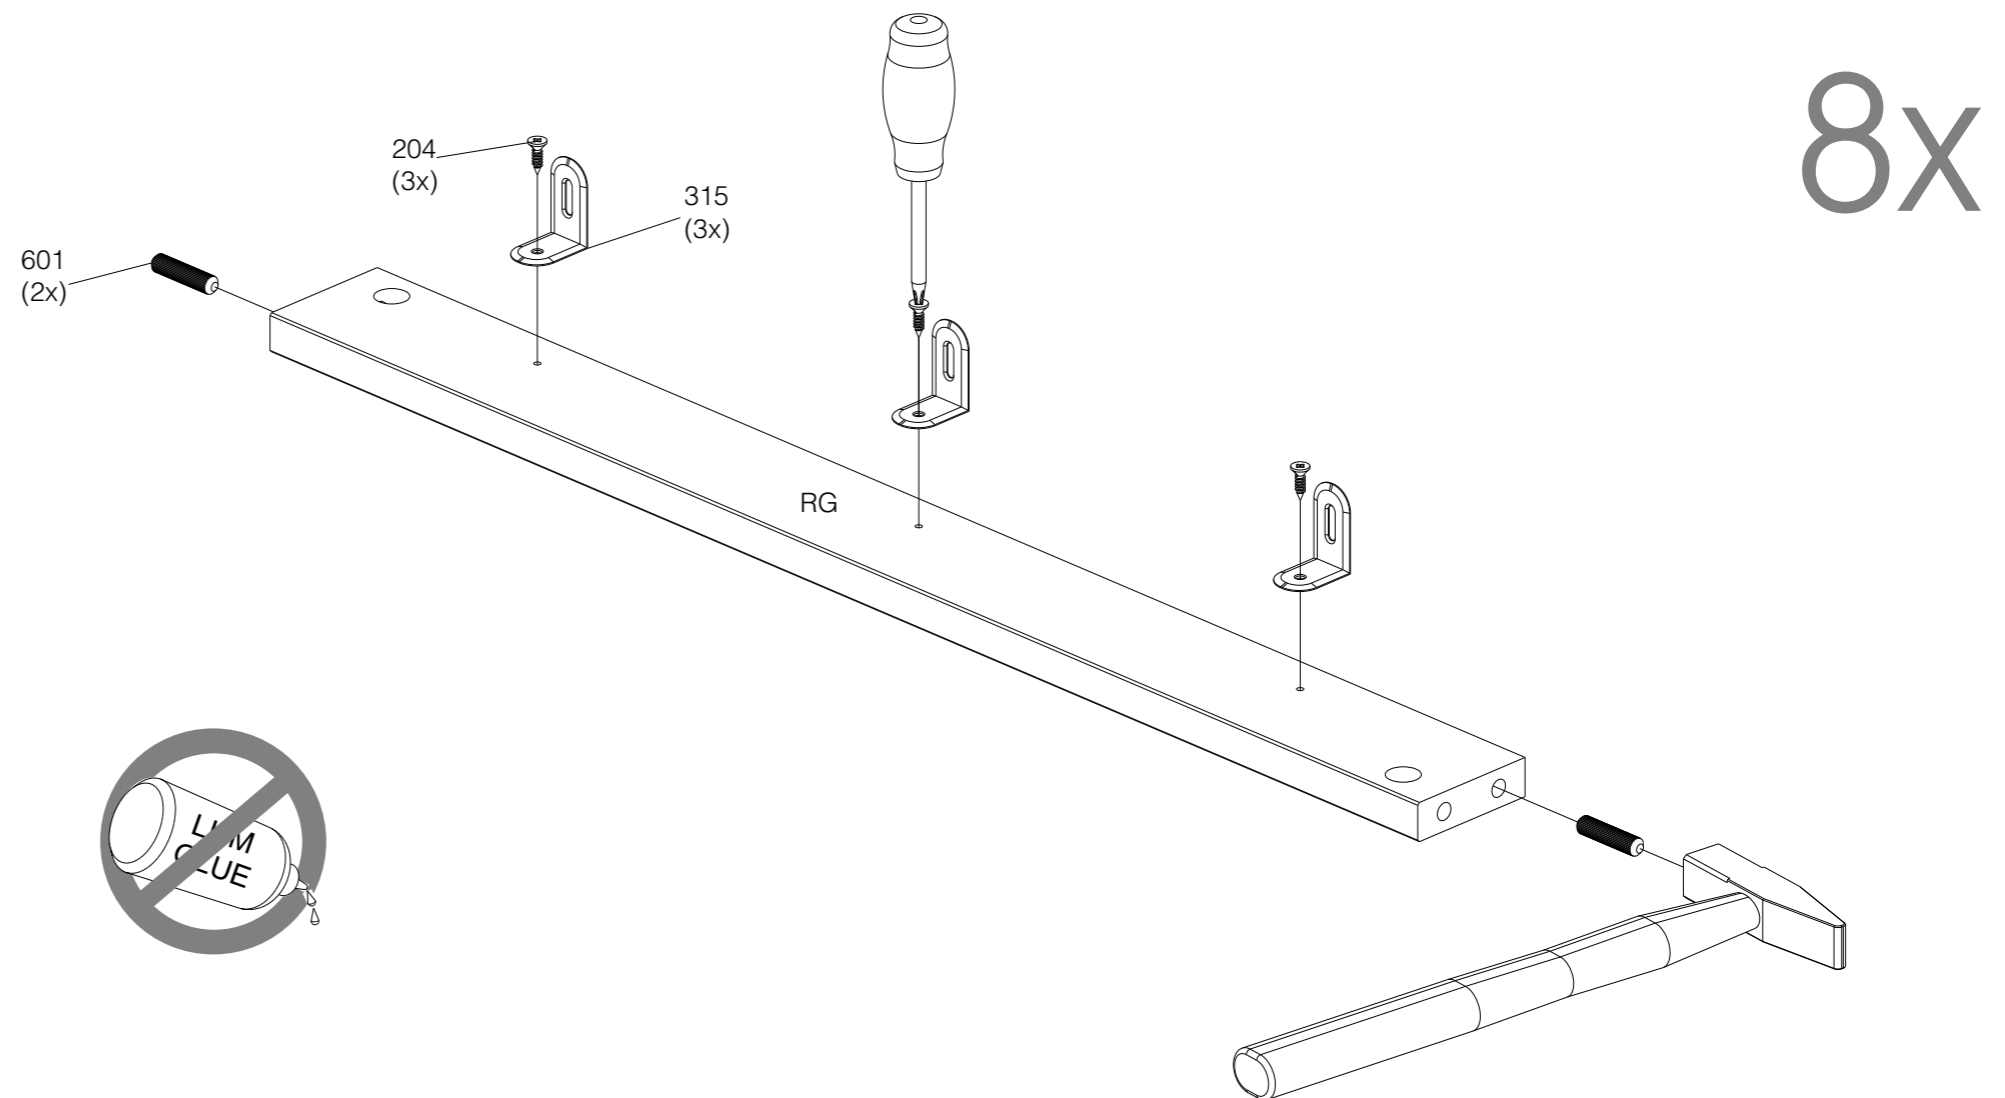

STORM salontafel
70x70 cm | 85x85 cm

1

2

Zaadmarkt 25 1681 PD Zwaagdijk-Oost NL

www.wood.nl

3

2x

4