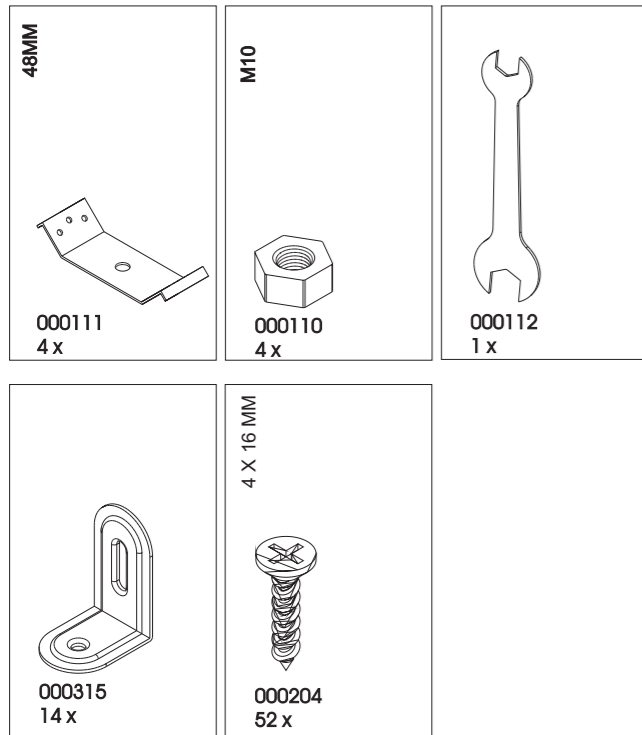

1

Let op: zorg ervoor dat de mooiste zijde van het blad op een egale schone ondergrond legt. Deze zijde is namelijk de bovenzijde van de tafel. Hout is een natuurproduct, een eventuele lichte kromming van het blad zal door de tafelklemmen automatisch worden rechtgetrokken.

2

3

4

Zaadmarkt 25 1681 PD Zwaagdijk-Oost NL